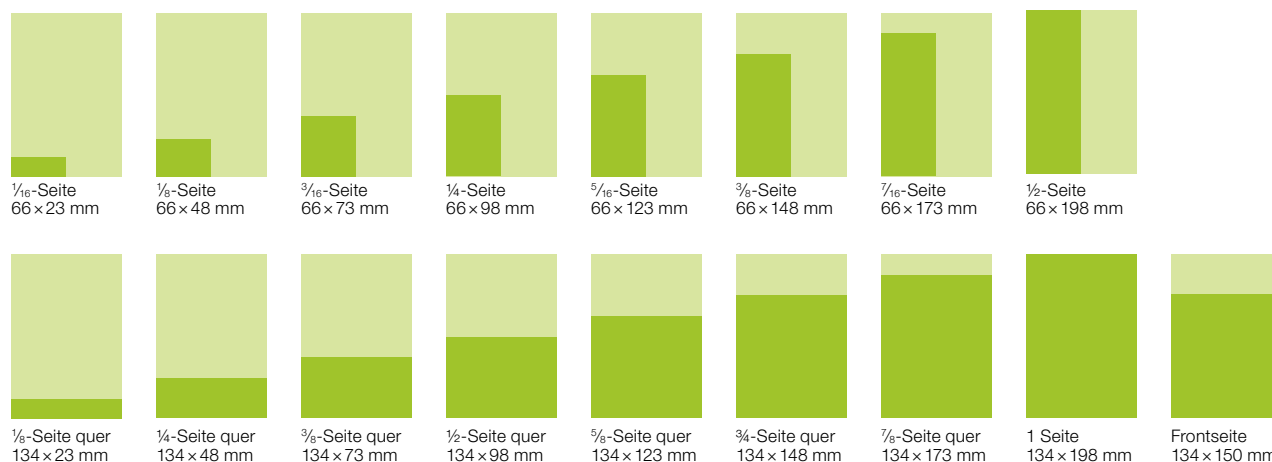

Inseratepreise

Grösse	Format	Preise sw	Preise farbig
Hochformat			
1/16-Seite	66 × 23 mm	55.–	64.–
1/8-Seite	66 × 48 mm	91.–	109.–
3/16-Seite	66 × 73 mm	125.–	149.–
1/4-Seite	66 × 98 mm	166.–	197.–
5/16-Seite	66 × 123 mm	203.–	239.–
3/8-Seite	66 × 148 mm	233.–	276.–
7/16-Seite	66 × 173 mm	276.–	324.–
1/2-Seite	66 × 198 mm	307.–	362.–
Querformat			
1/8-Seite	134 × 23 mm	91.–	109.–
1/4-Seite	134 × 48 mm	166.–	197.–
3/8-Seite	134 × 73 mm	233.–	276.–
1/2-Seite	134 × 98 mm	307.–	362.–
5/8-Seite	134 × 123 mm	364.–	428.–
3/4-Seite	134 × 148 mm	430.–	511.–
7/8-Seite	134 × 173 mm	502.–	591.–
1 Seite	134 × 198 mm	575.–	677.–
1 Seite randabfallend	148 × 220 mm	675.–	777.–
Frontseite	134 × 150 mm	906.–	998.–
2. oder 3. Seite	134 × 198 mm	695.–	797.–
Schluss-Seite	134 × 198 mm	772.–	898.–
Doppelseite bundüberlaufend	284 × 198 mm	1150.–	1320.–
Panorama-Seite	284 × 198 mm	1200.–	1370.–
Online Plus		95.–	95.–
Gut zum Druck		25.–	25.–

Die Preise gelten ab druckfähigem PDF (Gestaltungsanpassungen werden nach Aufwand verrechnet).